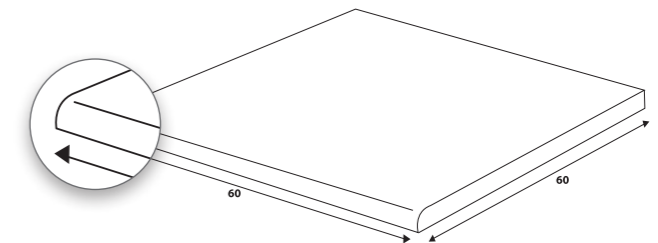

DCH66846 color **fog** | grau-weiß | grey-white  
DCH66847 color **natural** | grau | grey  
DCH66848 color **pepper** | dunkelgrau | dark grey  
PEI 4-5 ○ 880 | St  
matt

Produkt   product	60x60	598x598x20	EN	Stim <sup>2</sup>	m <sup>2</sup>	kg	kg/m <sup>2</sup>	brutto kg			
Bodenfliese   floor tile	60x60	598x598x20	EN 14411 - G Bla	2	2,8	0,72	30	21,60	32,0	44,4	985
Stufe   step tile	60x60	598x598x20	STO No. 030 - 059824	2	-	-	-	-	32,0	-	-