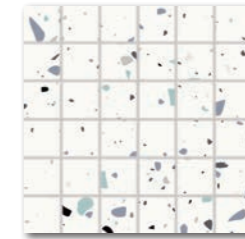

WAKVK546  
 ○ 500 l m<sup>2</sup>  
 matt  
 elfenbein | ivory

WAKVK547  
 ○ 500 l m<sup>2</sup>  
 matt | ✨  
 rot-braun - blau-grau - schwarz | red-brown - blue-grey - black

WAKVK548  
 ○ 500 l m<sup>2</sup>  
 matt | ✨  
 blau - türkis - schwarz | blue - turquoise - black

WAKVK549  
 ○ 500 l m<sup>2</sup>  
 matt | ✨  
 grün - grün-gelb - schwarz | green - green-yellow - black

WDM05547 (SHEET)  
 ○ 310 l Netz  
 matt | ✨

WDM05548 (SHEET)  
 ○ 310 l Netz  
 matt | ✨

WDM05549 (SHEET)  
 ○ 310 l Netz  
 matt | ✨

Produkt | product

Wandfliese | wall tile  
 Mosaik sheet 30x30 cm | mosaic sheet 30x30 cm

30x60  
 5x5  
 298x598x8  
 48x48x8

EN  
 EN 14411 - L BIII  
 STO No. 030 - 059826

8  
 4

5,56  
 11

1,44  
 0,36

40  
 -