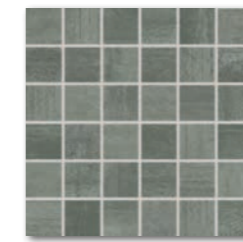

WAKVK521
 ○ 500 l m²
 mattglossy
 hellgrau | light grey

WAKVK522
 ○ 500 l m²
 mattglossy
 dunkelgrau | dark grey

WAKVK523
 ○ 500 l m²
 mattglossy

DDRSN972
 ○ 610 l St
 glossy
 hell blau | light blue

WLAVP523
 ○ 350 l St
 mattglossy
 schwarz | black

WDM05521 (SHEET)
 ○ 320 l Netz
 mattglossy
 hellgrau | light grey

WDM05522 (SHEET)
 ○ 320 l Netz
 mattglossy
 dunkelgrau | dark grey

WDM05523 (SHEET)
 ○ 320 l Netz
 mattglossy
 schwarz | black

Produkt product	cm	mm	EN	St/m ²	m ²	m ²	kg	kg/m ²	brutto kg		
Wandfliese wall tile	30x60	298x598x8	EN 14411 - L BIII	8	5,56	1,44	40	57,60	21,3	14,8	876
Bordüre listel	60x2	598x20x10	EN 14411 - G BIIa	6	83,3	0,07	-	-	1,6	22,7	-
Bordüre listel	60x4,8	598x48x8	EN 14411 - L BIII	14	33,3	0,42	-	-	6,1	14,8	-
Mosaik sheet 30x30 cm mosaic sheet 30x30 cm	5x5	48x48x8	STO No. 030 - 059826	4	11	0,36	-	-	5,2	14,8	-