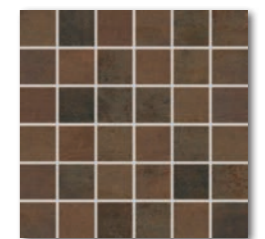

WAKVK518
 ○ 500 | m²
 mattglossy | **V3**
 hellbeige | light beige

WAKVK519
 ○ 500 | m²
 mattglossy | **V4**
 kupferig | cupreous

WAKVK520
 ○ 500 | m²
 mattglossy | **V3**

DDRSN970
 ○ 610 | St
 glossy
 orange | orange

WLAVP520
 ○ 350 | St
 mattglossy
 dunkelbraun | dark brown

30x60

60x2
60x4,8

WDM05518 (SHEET)
 ○ 320 | Netz
 mattglossy | **V3**
 hellbeige | light beige

WDM05519 (SHEET)
 ○ 320 | Netz
 mattglossy | **V4**
 kupferig | cupreous