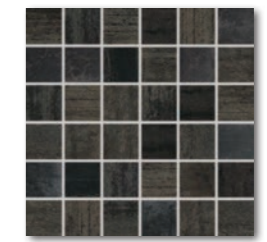

WAKVK521
 ○ 500 l m²
 mattglossy
 hellgrau | light grey

WAKVK522
 ○ 500 l m²
 mattglossy
 dunkelgrau | dark grey

WAKVK523
 ○ 500 l m²
 mattglossy

DDRSN972
 ○ 610 l St
 glossy
 hell blau | light blue

WLAVP523
 ○ 350 l St
 mattglossy
 schwarz | black

WDM05521 (SHEET)
 ○ 320 l Netz
 mattglossy
 hellgrau | light grey

WDM05522 (SHEET)
 ○ 320 l Netz
 mattglossy
 dunkelgrau | dark grey

WDM05523 (SHEET)
 ○ 320 l Netz
 mattglossy
 schwarz | black

Produkt product	cm	mm	EN	St/m ²	m ²	m ²	kg	kg/m ²	brutto kg		
Wandfliese wall tile	30x60	298x598x8	EN 14411 - L BIII	8	5,56	1,44	40	57,60	21,3	14,8	876
Bordüre listel	60x2	598x20x10	EN 14411 - G BIIa	6	83,3	0,07	-	-	1,6	22,7	-
Bordüre listel	60x4,8	598x48x8	EN 14411 - L BIII	14	33,3	0,42	-	-	6,1	14,8	-
Mosaik sheet 30x30 cm mosaic sheet 30x30 cm	5x5	48x48x8	STO No. 030 - 059826	4	11	0,36	-	-	5,2	14,8	-

Wir empfehlen die Kombination mit den Fliesen der Serie Extra. | To combine with Extra floor tiles is recommended.

30x60
 v3
 R

60x2
 60x4,8
 R

5x5 | 30x30
 R

Die Fliesen der Serie zeichnen sich durch ein breites Farbspiel V3|V4 aus. | All products of the entire batch show big deviations in shade difference V3|V4.

WAKVK518
 ○ 500 | m²
 mattglossy | **V3**
 hellbeige | light beige

WAKVK519
 ○ 500 | m²
 mattglossy | **V4**
 kupferig | cupreous

WAKVK520
 ○ 500 | m²
 mattglossy | **V3**

DDRSN970
 ○ 610 | St
 glossy
 orange | orange