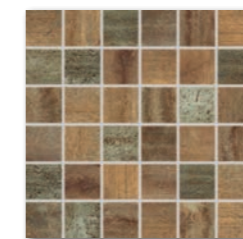

WAKVK518
 ○ 500 | m²
 mattglossy | **V3**
 hellbeige | light beige

WAKVK519
 ○ 500 | m²
 mattglossy | **V4**
 kupferig | cupreous

WAKVK520
 ○ 500 | m²
 mattglossy | **V3**

DDRSN970
 ○ 610 | St
 glossy
 orange | orange

WLAVP520
 ○ 350 | St
 mattglossy
 dunkelbraun | dark brown

30x60

60x2
60x4,8

WDM05518 (SHEET)
 ○ 320 | Netz
 mattglossy | **V3**
 hellbeige | light beige

WDM05519 (SHEET)
 ○ 320 | Netz
 mattglossy | **V4**
 kupferig | cupreous