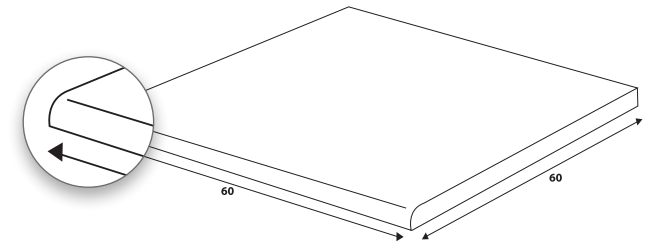

DCH66735 beige | beige
DCH66736 braun | brown
DCH66737 grau | grey | gris
DCH66738 dunkelgrau | dark grey
DCH66739 schwarz | black
PEI 4-5 ○ 880 | St
matt