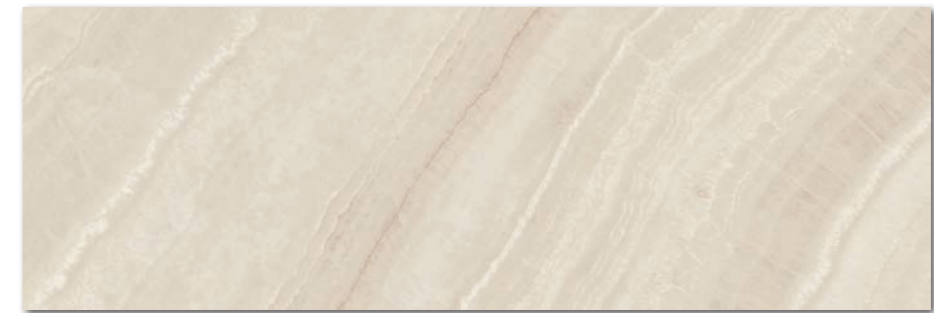

WAKV6834  
 ○ 680 | m<sup>2</sup>  
 glossy  
 hellbeige | light beige

WAKV6835  
 ○ 680 | m<sup>2</sup>  
 glossy  
 dunkelbeige | dark beige

WAKVK834  
 ○ 500 | m<sup>2</sup>  
 glossy  
 hellbeige | light beige

WDM05834 (SHEET)  
 ○ 320 | Netz  
 glossy | >%

WAKVK835  
 ○ 500 | m<sup>2</sup>  
 glossy  
 dunkelbeige | dark beige

WDM05835 (SHEET)  
 ○ 320 | Netz  
 glossy | >%

RAKO Home

Produkt   product	cm	mm	EN	Stk/m <sup>2</sup>	m <sup>2</sup>	m <sup>2</sup>	m <sup>2</sup>	kg	kg/m <sup>2</sup>	brutto kg	
Wandfliese   wall tile	40x120	398x1198x10	EN 14411 - L BIII	3	2,1	1,44	21	30,24	29,0	20,1	633
Wandfliese   wall tile	30x60	298x598x8	EN 14411 - L BIII	8	5,56	1,44	40	57,60	21,3	14,8	876
Mosaik sheet 30x30 cm   mosaic sheet 30x30 cm	5x5	48x48x8	STO No. 030 - 059826	4	11	0,36	-	-	5,2	14,8	-

Die Fliesen der Serie zeichnen sich durch ein breites Farbspiel V4 aus. | All products of the entire batch show big deviations in shade difference V4.

Wir empfehlen, einzelne Fliesen aus mehreren Paketen herauszunehmen und den gesamten Bodenbelag nach der Inspirationsfotodokumentation in den Katalogen RAKO, eventuell den Webseiten [www.rako.eu](http://www.rako.eu), zu komponieren. Wünschenswert ist die Kombination aller Fliesendesigns einschließlich ihrer Drehung um 90° oder 180°, sodass ausgewogene Optik der verlegten Fläche erzielt wird.