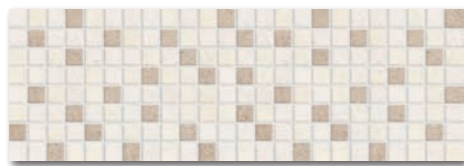

20x60

WADVE694
 ○ 510 l m²
 matt | **V3**
 hellbeige | light beige

WADVE695
 ○ 510 l m²
 matt | **V3**
 hellgrau | light grey

WADVE696
 ○ 510 l m²
 matt | **V3**
 grau | grey

WADVE697
 ○ 510 l m²
 matt | **V3**
 dunkelgrau | dark grey

WARVE698
 ○ 510 l m²
 matt | **V4**
 beige | beige

WARVE699
 ○ 510 l m²
 matt | **V4**
 grau | grey

20x40

WADMB694
 ○ 400 l m²
 matt | **V3**

WADMB695
 ○ 400 l m²
 matt | **V3**

WADMB696
 ○ 400 l m²
 matt | **V3**
 grau | grey

WADMB697
 ○ 400 l m²
 matt | **V3**
 dunkelgrau | dark grey

WARMB694
 ○ 440 l m²
 matt | **V3**
 hellbeige | light beige

WARMB695
 ○ 440 l m²
 matt | **V3**
 hellgrau | light grey

WARMB696
 ○ 440 l m²
 matt | **V3**
 grau | grey