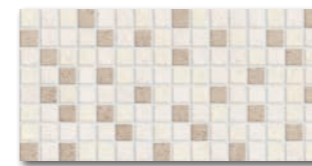

20x60

WADVE694
 ○ 510 l m²
 matt | **V3**
 hellbeige | light beige

WADVE695
 ○ 510 l m²
 matt | **V3**
 hellgrau | light grey

WADVE696
 ○ 510 l m²
 matt | **V3**
 grau | grey

WADVE697
 ○ 510 l m²
 matt | **V3**
 dunkelgrau | dark grey

WARVE698
 ○ 510 l m²
 matt | **V4**
 beige | beige

WARVE699
 ○ 510 l m²
 matt | **V4**
 grau | grey

20x40

WADMB694
 ○ 400 l m²
 matt | **V3**

WADMB695
 ○ 400 l m²
 matt | **V3**

WADMB696
 ○ 400 l m²
 matt | **V3**
 grau | grey

WADMB697
 ○ 400 l m²
 matt | **V3**
 dunkelgrau | dark grey

WARMB694
 ○ 440 l m²
 matt | **V3**
 hellbeige | light beige

WARMB695
 ○ 440 l m²
 matt | **V3**
 hellgrau | light grey

WARMB696
 ○ 440 l m²
 matt | **V3**
 grau | grey

WARMB698
 ○ 440 l m²
 matt | **V4**
 beige | beige

WARMB699
 ○ 440 l m²
 matt | **V4**
 grau | grey

WARMB697
 ○ 440 l m²
 matt | **V3**
 dunkelgrau | dark grey

Produkt | product

Produkt product	H	W	EN	T	Stl	G	G	G	G	G	G
Wandfliese wall tile	20-60	198-598-10	EN 14411 - L BIII	9	8,3	1,08	42	45,36	20,0	18,5	865
Wandfliese wall tile	20-40	198-398-7	EN 14411 - L BIII	20	12,5	1,60	48	76,80	20,6	12,9	1 016