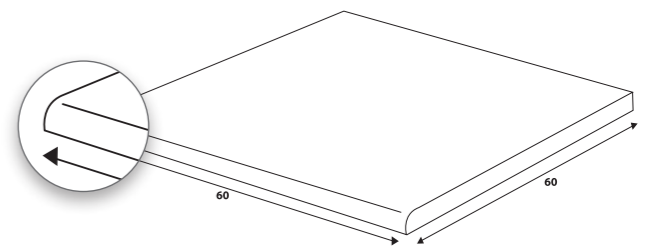

DCH66790 weiß-grau | white-grey
DCH66791 grau | grey
DCH66792 schwarz | black
DCH66793 hellbeige | light beige
DCH66794 dunkelbeige | dark beige
PEI 4-5 $\odot$ 880 | St
matt

Produkt | product

Produkt | product	cm	mm	EN	mm	St/m²	kg/m²	m³	kg	kg/m²	brutto kg	
Bodenfliese | floor tile	60-60	598-598-20	EN 14411 - G Bla	2	2,8	0,72	30	21,60	32,0	44,4	985
Stufe | step tile	60-60	598-598-20	STO No. 030 - 059824	2	-	-	-	-	32,0	-	-