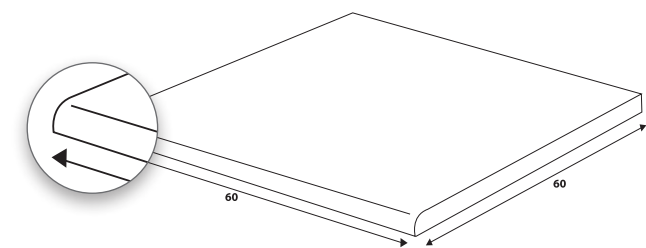

DAR66743
PEI 5 $\odot$ 89 | m²
mat | matt
běžová | beige

DCH66741 šedá | grey
DCH66742 tmavě šedá | dark grey
DCH66743 běžová | beige
PEI 4-5 $\odot$ 92 | ks
mat | matt