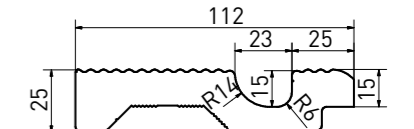

přelivová hrana Finland vnitřní roh (set 2 ks) | inside corner Finland (set 2 pcs) | **XPI56005** | (2x) 112x112x15/25 mm