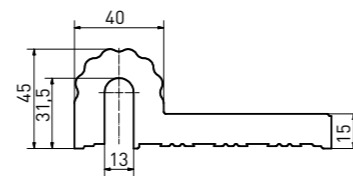

přelivová hrana Zürich | edging tile Zürich | **XPP55005** | 197x115x15/45 mm