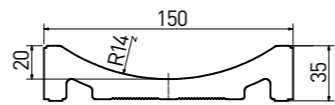

přelivová hrana Finland vnější roh (set 2 ks) | outside corner Finland (set 2 pcs) | **XPA56005** | (2x) 238x115x15/25 mm

doplňky | special pieces

doplňky | special pieces

odtokový kanál | gutter tile | **XPP58023** | 197×150×35 mm

odtokový kanál s otvorem | gutter tile - outlet | **XPD58023** | 197×150×35 mm

odtokový kanál koncový díl | gutter tile - end | **XPE58023** | 197×150×35 mm

odtokový kanál roh [set 2 ks] | gutter tile - corner [set 2 pcs] | **XPC58023** | 197×150×35 mm