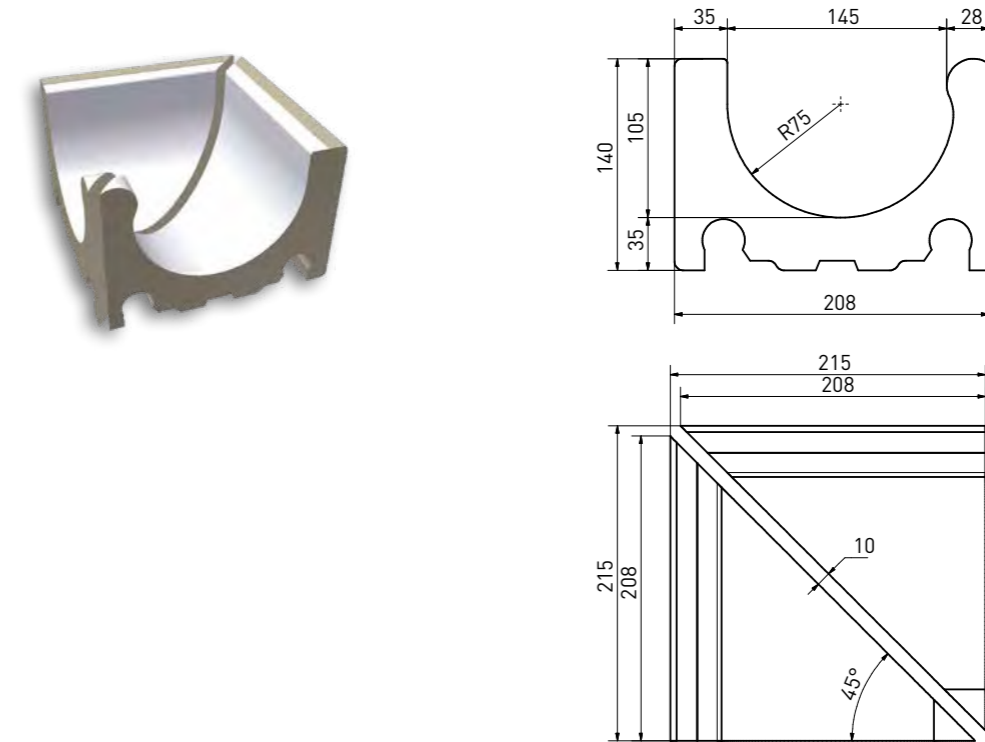

**přelivový žlábek Wiesbaden** | overflow channel Wiesbaden | **XPP52023** | 195×225×160/110 mm

**přelivový žlábek Wiesbaden s otvorem** | overflow channel Wiesbaden - outlet | **XPD52023** | 195×225×160/110 mm

**přelivový žlábek Wiesbaden vnitřní roh** (set 2 ks) | inside corner Wiesbaden (set 2 pcs) | **XPI52023** | (2x) 218×218×160/110 mm

**přelivový žlábek Wiesbaden vnější roh** (set 2 ks) | outside corner Wiesbaden (set 2 pcs) | **XPA52023** | (2x) 238×225×160/110 mm

**přelivový žlábek Wiesbaden** | overflow channel Wiesbaden | **XPP53023** | 195x215x140 mm

**přelivový žlábek Wiesbaden vnitřní roh** (set 2 ks) | inside corner Wiesbaden (set 2 pcs) | **XPI53023** | (2x) 208x208x140 mm

**přelivový žlábek Wiesbaden s otvorem** | overflow channel Wiesbaden - outlet | **XPD53023** | 195x215x140 mm

**přelivový žlábek Wiesbaden vnější roh** (set 2 ks) | outside corner Wiesbaden (set 2 pcs) | **XPA53023** | (2x) 238x215x140 mm