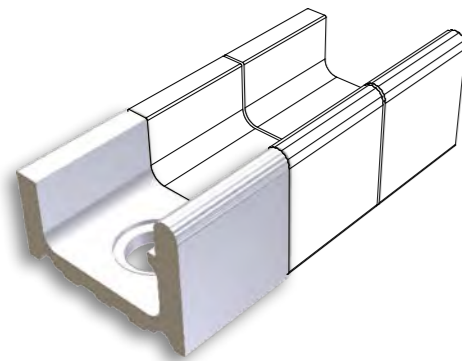

schodový stupeň plochý | step tile flat | **XPP57023** | 197×150×10 mm

schodový stupeň - signální zaoblení | step tile - signal radius | **XPP57005** - bílá | tmavě modrá | white | dark blue | **XPP57013** - bílá | white | 197×150×10 mm

schodovka - signální hrana | step tile - signal edge | **XPC55005** | 197×115×10/52 mm

**přelivový žlábek Wiesbaden** | overflow channel Wiesbaden | **XPP51023** | 195×300×200/140 mm

**přelivový žlábek Wiesbaden s otvorem** | overflow channel Wiesbaden - outlet | **XPD51023** | 195×300×200/140 mm

**přelivový žlábek Wiesbaden vnitřní roh** (set 2 ks) | inside corner Wiesbaden (set 2 pcs) | **XPI51023** | (2x) 293×293×200/140 mm

**přelivový žlábek Wiesbaden vnější roh** (set 4 ks) | outside corner Wiesbaden (set 4 pcs) | **XPA51023** | (2x) 391×300×200/140 mm