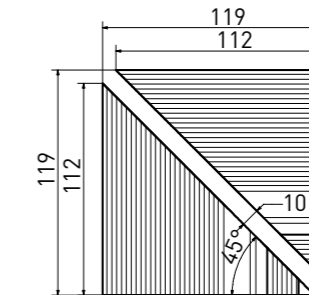

přelivová hrana Finland vnitřní roh (set 2 ks) | inside corner Finland (set 2 pcs) | **XPI56005** | (2x) 112x112x15/25 mm