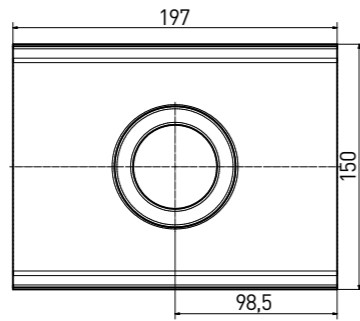

přelivová hrana Finland vnější roh (set 2 ks) | outside corner Finland (set 2 pcs) | **XPA56005** | (2x) 238x115x15/25 mm

doplňky | special pieces

doplňky | special pieces

odtokový kanál | gutter tile | **XPP58023** | 197×150×35 mm

odtokový kanál s otvorem | gutter tile - outlet | **XPD58023** | 197×150×35 mm

odtokový kanál koncový díl | gutter tile - end | **XPE58023** | 197×150×35 mm

odtokový kanál roh [set 2 ks] | gutter tile - corner [set 2 pcs] | **XPC58023** | 197×150×35 mm