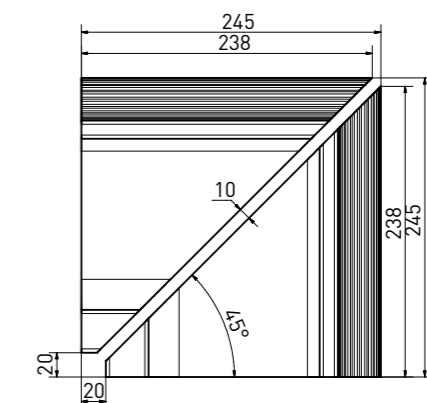

**přelivový žlábek Wiesbaden vnitřní roh** (set 2 ks) | inside corner Wiesbaden (set 2 pcs) | **XPI51023** | (2x) 293×293×200/140 mm

**přelivový žlábek Wiesbaden vnější roh** (set 4 ks) | outside corner Wiesbaden (set 4 pcs) | **XPA51023** | (2x) 391×300×200/140 mm

**přelivový žlábek Wiesbaden** | overflow channel Wiesbaden | **XPP52023** | 195×225×160/110 mm

**přelivový žlábek Wiesbaden s otvorem** | overflow channel Wiesbaden - outlet | **XPD52023** | 195×225×160/110 mm

**přelivový žlábek Wiesbaden vnitřní roh** (set 2 ks) | inside corner Wiesbaden (set 2 pcs) | **XPI52023** | (2x) 218×218×160/110 mm

**přelivový žlábek Wiesbaden vnější roh** (set 2 ks) | outside corner Wiesbaden (set 2 pcs) | **XPA52023** | (2x) 238×225×160/110 mm

**přelivový žlábek Wiesbaden** | overflow channel Wiesbaden | **XPP53023** | 195x215x140 mm

**přelivový žlábek Wiesbaden vnitřní roh** (set 2 ks) | inside corner Wiesbaden (set 2 pcs) | **XPI53023** | (2x) 208x208x140 mm