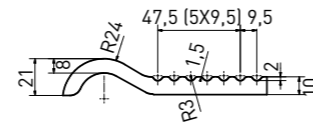

 Počet ks na běžný metr. | Number of pcs per linear metre.

mozaika | mosaic

mozaika | mosaic | **GDM02045** | 23x23x6 mm

50 | set  
lesk | glossy | **V4** PEI 2

doplňky | special pieces

přelivová hrana | edging tile | **GTVDA...** | 198x115x10 mm