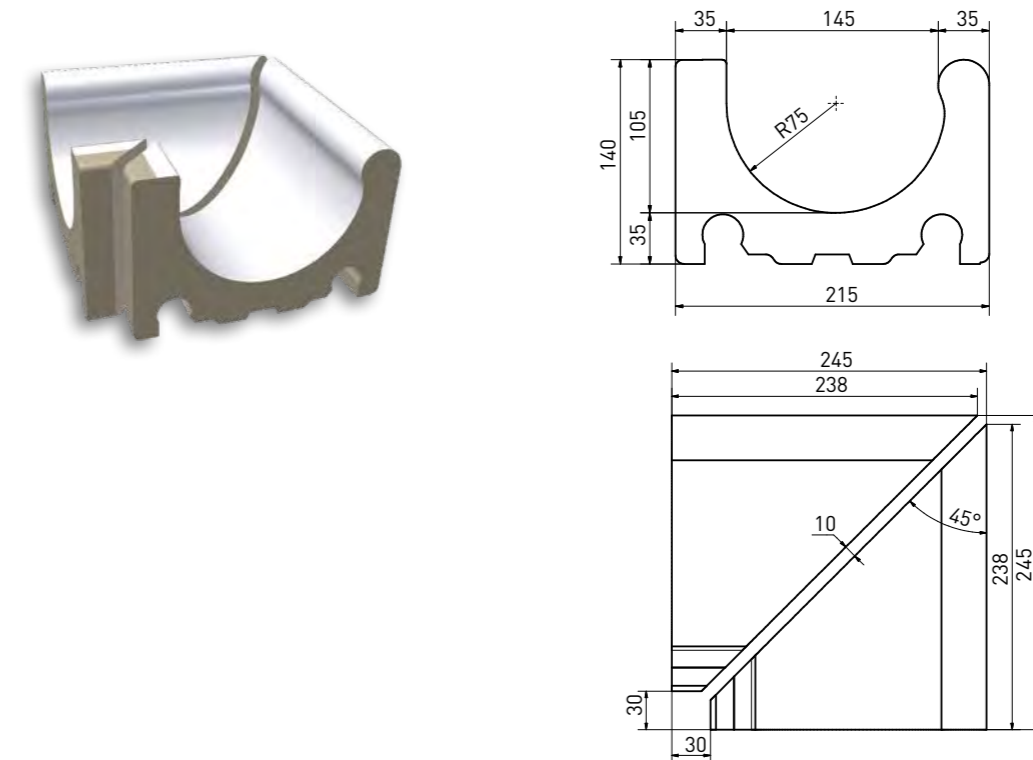

**přelivový žlábek Wiesbaden** | overflow channel Wiesbaden | **XPP52023** | 195×225×160/110 mm

**přelivový žlábek Wiesbaden s otvorem** | overflow channel Wiesbaden - outlet | **XPD52023** | 195×225×160/110 mm

**přelivový žlábek Wiesbaden vnitřní roh** (set 2 ks) | inside corner Wiesbaden (set 2 pcs) | **XPI52023** | (2x) 218×218×160/110 mm

**přelivový žlábek Wiesbaden vnější roh** (set 2 ks) | outside corner Wiesbaden (set 2 pcs) | **XPA52023** | (2x) 238×225×160/110 mm

**přelivový žlábek Wiesbaden** | overflow channel Wiesbaden | **XPP53023** | 195x215x140 mm

**přelivový žlábek Wiesbaden vnitřní roh** (set 2 ks) | inside corner Wiesbaden (set 2 pcs) | **XPI53023** | (2x) 208x208x140 mm

**přelivový žlábek Wiesbaden s otvorem** | overflow channel Wiesbaden - outlet | **XPD53023** | 195x215x140 mm

**přelivový žlábek Wiesbaden vnější roh** (set 2 ks) | outside corner Wiesbaden (set 2 pcs) | **XPA53023** | (2x) 238x215x140 mm