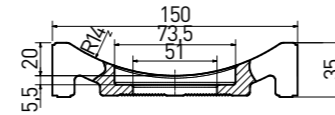

přelivová hrana Finland vnější roh (set 2 ks) | outside corner Finland (set 2 pcs) | **XPA56005** | (2x) 238x115x15/25 mm

doplňky | special pieces

doplňky | special pieces

odtokový kanál | gutter tile | **XPP58023** | 197×150×35 mm

odtokový kanál s otvorem | gutter tile - outlet | **XPD58023** | 197×150×35 mm

odtokový kanál koncový díl | gutter tile - end | **XPE58023** | 197×150×35 mm

odtokový kanál roh [set 2 ks] | gutter tile - corner [set 2 pcs] | **XPC58023** | 197×150×35 mm