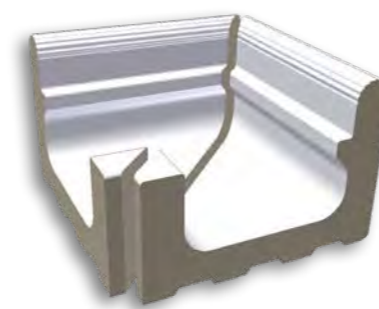

**přelivový žlábek Wiesbaden vnitřní roh** (set 2 ks) | inside corner Wiesbaden (set 2 pcs) | **XPI51023** | (2x) 293×293×200/140 mm

**přelivový žlábek Wiesbaden vnější roh** (set 4 ks) | outside corner Wiesbaden (set 4 pcs) | **XPA51023** | (2x) 391×300×200/140 mm

**přelivový žlábek Wiesbaden** | overflow channel Wiesbaden | **XPP52023** | 195×225×160/110 mm

**přelivový žlábek Wiesbaden s otvorem** | overflow channel Wiesbaden - outlet | **XPD52023** | 195×225×160/110 mm

**přelivový žlábek Wiesbaden vnitřní roh** (set 2 ks) | inside corner Wiesbaden (set 2 pcs) | **XPI52023** | (2x) 218×218×160/110 mm

**přelivový žlábek Wiesbaden vnější roh** (set 2 ks) | outside corner Wiesbaden (set 2 pcs) | **XPA52023** | (2x) 238×225×160/110 mm