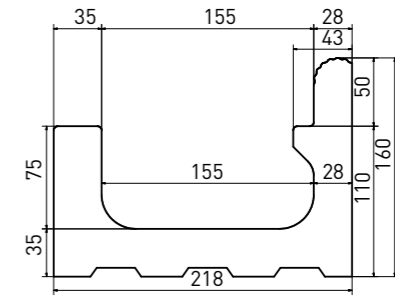

schodovka - signální hrana | step tile - signal edge | **XPC55005** | 197×115×10/52 mm

**přelivový žlábek Wiesbaden** | overflow channel Wiesbaden | **XPP51023** | 195×300×200/140 mm

**přelivový žlábek Wiesbaden s otvorem** | overflow channel Wiesbaden - outlet | **XPD51023** | 195×300×200/140 mm

**přelivový žlábek Wiesbaden vnitřní roh** (set 2 ks) | inside corner Wiesbaden (set 2 pcs) | **XPI51023** | (2x) 293×293×200/140 mm

**přelivový žlábek Wiesbaden vnější roh** (set 4 ks) | outside corner Wiesbaden (set 4 pcs) | **XPA51023** | (2x) 391×300×200/140 mm

**přelivový žlábek Wiesbaden** | overflow channel Wiesbaden | **XPP52023** | 195×225×160/110 mm

**přelivový žlábek Wiesbaden s otvorem** | overflow channel Wiesbaden - outlet | **XPD52023** | 195×225×160/110 mm

**přelivový žlábek Wiesbaden vnitřní roh** (set 2 ks) | inside corner Wiesbaden (set 2 pcs) | **XPI52023** | (2x) 218×218×160/110 mm

**přelivový žlábek Wiesbaden vnější roh** (set 2 ks) | outside corner Wiesbaden (set 2 pcs) | **XPA52023** | (2x) 238×225×160/110 mm