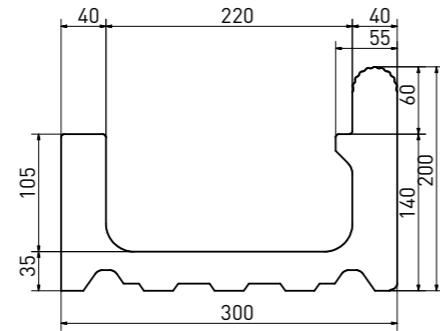

schodový stupeň plochý | step tile flat | **XPP57023** | 197×150×10 mm

schodový stupeň - signální zaoblení | step tile - signal radius | **XPP57005** - bílá | tmavě modrá | white | dark blue | **XPP57013** - bílá | white | 197×150×10 mm

schodovka - signální hrana | step tile - signal edge | **XPC55005** | 197×115×10/52 mm

**přelivový žlábek Wiesbaden** | overflow channel Wiesbaden | **XPP51023** | 195×300×200/140 mm

**přelivový žlábek Wiesbaden s otvorem** | overflow channel Wiesbaden - outlet | **XPD51023** | 195×300×200/140 mm

**přelivový žlábek Wiesbaden vnitřní roh** (set 2 ks) | inside corner Wiesbaden (set 2 pcs) | **XPI51023** | (2x) 293×293×200/140 mm

**přelivový žlábek Wiesbaden vnější roh** (set 4 ks) | outside corner Wiesbaden (set 4 pcs) | **XPA51023** | (2x) 391×300×200/140 mm