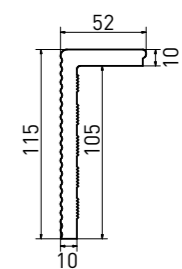

doplňky | special pieces