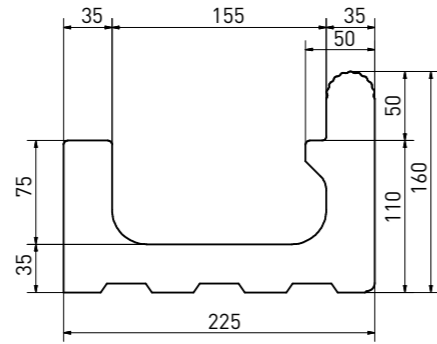

schodový stupeň plochý | step tile flat | **XPP57023** | 197×150×10 mm

schodový stupeň - signální zaoblení | step tile - signal radius | **XPP57005** - bílá | tmavě modrá | white | dark blue | **XPP57013** - bílá | white | 197×150×10 mm

schodovka - signální hrana | step tile - signal edge | **XPC55005** | 197×115×10/52 mm

**přelivový žlábek Wiesbaden** | overflow channel Wiesbaden | **XPP51023** | 195×300×200/140 mm

**přelivový žlábek Wiesbaden s otvorem** | overflow channel Wiesbaden - outlet | **XPD51023** | 195×300×200/140 mm

**přelivový žlábek Wiesbaden vnitřní roh** (set 2 ks) | inside corner Wiesbaden (set 2 pcs) | **XPI51023** | (2x) 293×293×200/140 mm

**přelivový žlábek Wiesbaden vnější roh** (set 4 ks) | outside corner Wiesbaden (set 4 pcs) | **XPA51023** | (2x) 391×300×200/140 mm

**přelivový žlábek Wiesbaden** | overflow channel Wiesbaden | **XPP52023** | 195×225×160/110 mm

**přelivový žlábek Wiesbaden s otvorem** | overflow channel Wiesbaden - outlet | **XPD52023** | 195×225×160/110 mm