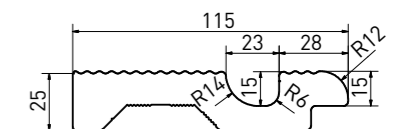

přelivová hrana Finland vnější roh (set 2 ks) | outside corner Finland (set 2 pcs) | **XPA56005** | (2x) 238x115x15/25 mm