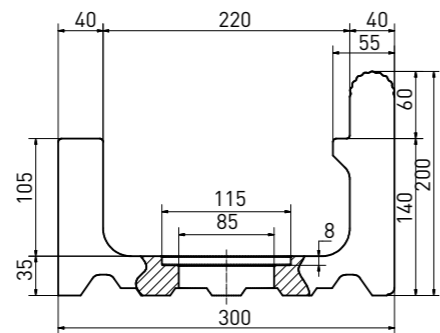

odtokový kanál s otvorem | gutter tile - outlet | **XPD58023** | 197×150×35 mm

odtokový kanál koncový díl | gutter tile - end | **XPE58023** | 197×150×35 mm

odtokový kanál roh [set 2 ks] | gutter tile - corner [set 2 pcs] | **XPC58023** | 197×150×35 mm

schodový stupeň plochý | step tile flat | **XPP57023** | 197×150×10 mm

schodový stupeň - signální zaoblení | step tile - signal radius | **XPP57005** - bílá | tmavě modrá | white | dark blue | **XPP57013** - bílá | white | 197×150×10 mm

schodovka - signální hrana | step tile - signal edge | **XPC55005** | 197×115×10/52 mm

**přelivový žlábek Wiesbaden** | overflow channel Wiesbaden | **XPP51023** | 195×300×200/140 mm

**přelivový žlábek Wiesbaden s otvorem** | overflow channel Wiesbaden - outlet | **XPD51023** | 195×300×200/140 mm

**přelivový žlábek Wiesbaden vnitřní roh** (set 2 ks) | inside corner Wiesbaden (set 2 pcs) | **XPI51023** | (2x) 293×293×200/140 mm

**přelivový žlábek Wiesbaden vnější roh** (set 4 ks) | outside corner Wiesbaden (set 4 pcs) | **XPA51023** | (2x) 391×300×200/140 mm