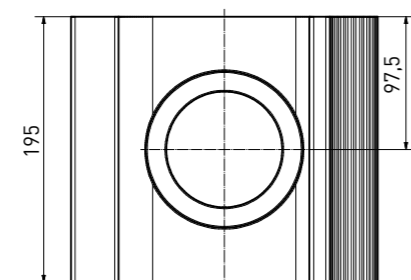

schodovka - signální hrana | step tile - signal edge | **XPC55005** | 197×115×10/52 mm

**přelivový žlábek Wiesbaden** | overflow channel Wiesbaden | **XPP51023** | 195×300×200/140 mm

**přelivový žlábek Wiesbaden s otvorem** | overflow channel Wiesbaden - outlet | **XPD51023** | 195×300×200/140 mm

**přelivový žlábek Wiesbaden vnitřní roh** (set 2 ks) | inside corner Wiesbaden (set 2 pcs) | **XPI51023** | (2x) 293×293×200/140 mm

**přelivový žlábek Wiesbaden vnější roh** (set 4 ks) | outside corner Wiesbaden (set 4 pcs) | **XPA51023** | (2x) 391×300×200/140 mm

**přelivový žlábek Wiesbaden** | overflow channel Wiesbaden | **XPP52023** | 195×225×160/110 mm

**přelivový žlábek Wiesbaden s otvorem** | overflow channel Wiesbaden - outlet | **XPD52023** | 195×225×160/110 mm

**přelivový žlábek Wiesbaden vnitřní roh** (set 2 ks) | inside corner Wiesbaden (set 2 pcs) | **XPI52023** | (2x) 218×218×160/110 mm

**přelivový žlábek Wiesbaden vnější roh** (set 2 ks) | outside corner Wiesbaden (set 2 pcs) | **XPA52023** | (2x) 238×225×160/110 mm