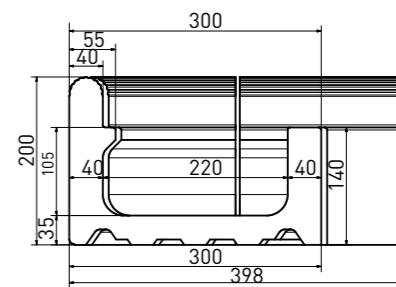

schodový stupeň plochý | step tile flat | **XPP57023** | 197×150×10 mm

schodový stupeň - signální zaoblení | step tile - signal radius | **XPP57005** - bílá | tmavě modrá | white | dark blue | **XPP57013** - bílá | white | 197×150×10 mm

schodovka - signální hrana | step tile - signal edge | **XPC55005** | 197×115×10/52 mm

**přelivový žlábek Wiesbaden** | overflow channel Wiesbaden | **XPP51023** | 195×300×200/140 mm

**přelivový žlábek Wiesbaden s otvorem** | overflow channel Wiesbaden - outlet | **XPD51023** | 195×300×200/140 mm

**přelivový žlábek Wiesbaden vnitřní roh** (set 2 ks) | inside corner Wiesbaden (set 2 pcs) | **XPI51023** | (2x) 293×293×200/140 mm

**přelivový žlábek Wiesbaden vnější roh** (set 4 ks) | outside corner Wiesbaden (set 4 pcs) | **XPA51023** | (2x) 391×300×200/140 mm

**přelivový žlábek Wiesbaden** | overflow channel Wiesbaden | **XPP52023** | 195×225×160/110 mm

**přelivový žlábek Wiesbaden s otvorem** | overflow channel Wiesbaden - outlet | **XPD52023** | 195×225×160/110 mm