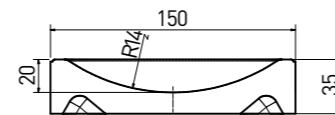

odtokový kanál s otvorem | gutter tile - outlet | **XPD58023** | 197×150×35 mm

odtokový kanál koncový díl | gutter tile - end | **XPE58023** | 197×150×35 mm

odtokový kanál roh [set 2 ks] | gutter tile - corner [set 2 pcs] | **XPC58023** | 197×150×35 mm