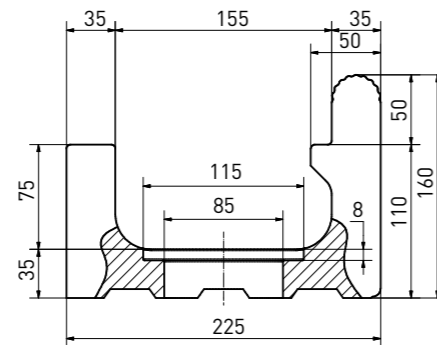

schodovka - signální hrana | step tile - signal edge | **XPC55005** | 197×115×10/52 mm

**přelivový žlábek Wiesbaden** | overflow channel Wiesbaden | **XPP51023** | 195×300×200/140 mm

**přelivový žlábek Wiesbaden s otvorem** | overflow channel Wiesbaden - outlet | **XPD51023** | 195×300×200/140 mm

**přelivový žlábek Wiesbaden vnitřní roh** (set 2 ks) | inside corner Wiesbaden (set 2 pcs) | **XPI51023** | (2x) 293×293×200/140 mm

**přelivový žlábek Wiesbaden vnější roh** (set 4 ks) | outside corner Wiesbaden (set 4 pcs) | **XPA51023** | (2x) 391×300×200/140 mm

**přelivový žlábek Wiesbaden** | overflow channel Wiesbaden | **XPP52023** | 195×225×160/110 mm

**přelivový žlábek Wiesbaden s otvorem** | overflow channel Wiesbaden - outlet | **XPD52023** | 195×225×160/110 mm

**přelivový žlábek Wiesbaden vnitřní roh** (set 2 ks) | inside corner Wiesbaden (set 2 pcs) | **XPI52023** | (2x) 218×218×160/110 mm

**přelivový žlábek Wiesbaden vnější roh** (set 2 ks) | outside corner Wiesbaden (set 2 pcs) | **XPA52023** | (2x) 238×225×160/110 mm