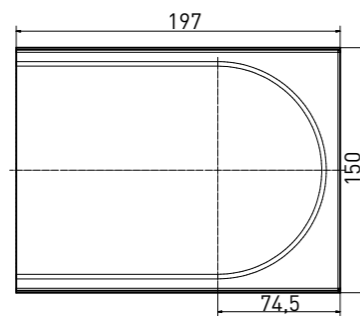

přelivová hrana Finland vnější roh (set 2 ks) | outside corner Finland (set 2 pcs) | **XPA56005** | (2x) 238x115x15/25 mm

doplňky | special pieces

doplňky | special pieces

odtokový kanál | gutter tile | **XPP58023** | 197×150×35 mm

odtokový kanál s otvorem | gutter tile - outlet | **XPD58023** | 197×150×35 mm

odtokový kanál koncový díl | gutter tile - end | **XPE58023** | 197×150×35 mm

odtokový kanál roh [set 2 ks] | gutter tile - corner [set 2 pcs] | **XPC58023** | 197×150×35 mm