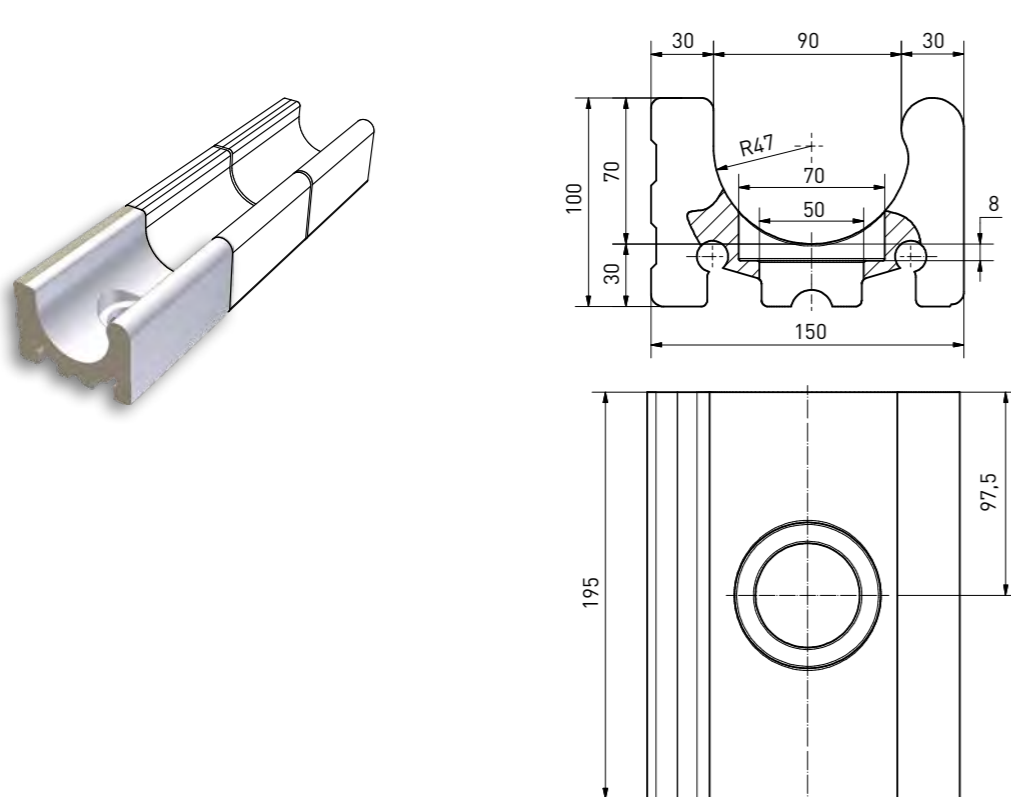

přelivový žlábek Wiesbaden s otvorem | overflow channel Wiesbaden - outlet | **XPD54023** | 195×150×100 mm