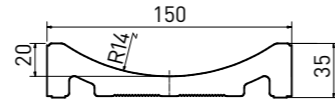

doplňky | special pieces

odtokový kanál | gutter tile | **XPP58023** | 197×150×35 mm