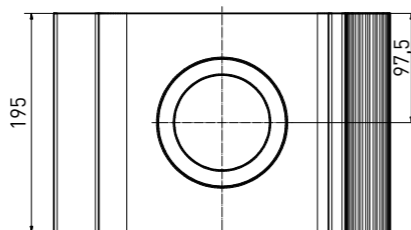

odtokový kanál s otvorem | gutter tile - outlet | **XPD58023** | 197×150×35 mm

odtokový kanál koncový díl | gutter tile - end | **XPE58023** | 197×150×35 mm

odtokový kanál roh [set 2 ks] | gutter tile - corner [set 2 pcs] | **XPC58023** | 197×150×35 mm

schodový stupeň plochý | step tile flat | **XPP57023** | 197×150×10 mm

schodový stupeň - signální zaoblení | step tile - signal radius | **XPP57005** - bílá | tmavě modrá | white | dark blue | **XPP57013** - bílá | white | 197×150×10 mm

schodovka - signální hrana | step tile - signal edge | **XPC55005** | 197×115×10/52 mm

**přelivový žlábek Wiesbaden** | overflow channel Wiesbaden | **XPP51023** | 195×300×200/140 mm

**přelivový žlábek Wiesbaden s otvorem** | overflow channel Wiesbaden - outlet | **XPD51023** | 195×300×200/140 mm

**přelivový žlábek Wiesbaden vnitřní roh** (set 2 ks) | inside corner Wiesbaden (set 2 pcs) | **XPI51023** | (2x) 293×293×200/140 mm

**přelivový žlábek Wiesbaden vnější roh** (set 4 ks) | outside corner Wiesbaden (set 4 pcs) | **XPA51023** | (2x) 391×300×200/140 mm