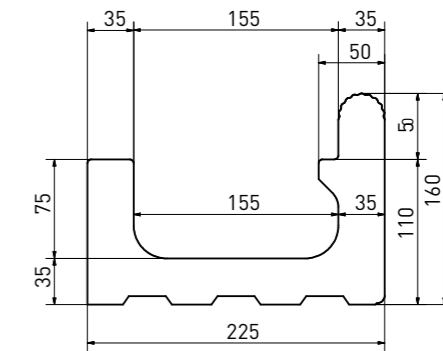

**přelivový žlábek Wiesbaden vnitřní roh** (set 2 ks) | inside corner Wiesbaden (set 2 pcs) | **XPI51023** | (2x) 293×293×200/140 mm

**přelivový žlábek Wiesbaden vnější roh** (set 4 ks) | outside corner Wiesbaden (set 4 pcs) | **XPA51023** | (2x) 391×300×200/140 mm

**přelivový žlábek Wiesbaden** | overflow channel Wiesbaden | **XPP52023** | 195×225×160/110 mm

**přelivový žlábek Wiesbaden s otvorem** | overflow channel Wiesbaden - outlet | **XPD52023** | 195×225×160/110 mm

**přelivový žlábek Wiesbaden vnitřní roh** (set 2 ks) | inside corner Wiesbaden (set 2 pcs) | **XPI52023** | (2x) 218×218×160/110 mm

**přelivový žlábek Wiesbaden vnější roh** (set 2 ks) | outside corner Wiesbaden (set 2 pcs) | **XPA52023** | (2x) 238×225×160/110 mm

**přelivový žlábek Wiesbaden** | overflow channel Wiesbaden | **XPP53023** | 195x215x140 mm

**přelivový žlábek Wiesbaden vnitřní roh** (set 2 ks) | inside corner Wiesbaden (set 2 pcs) | **XPI53023** | (2x) 208x208x140 mm