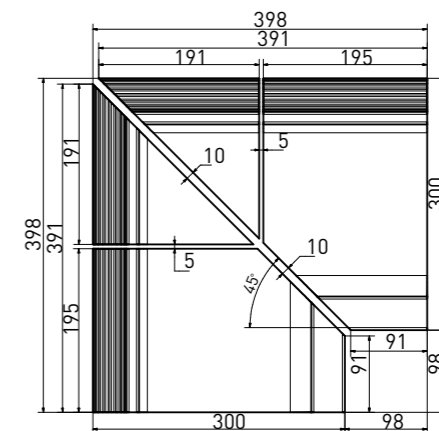

schodovka - signální hrana | step tile - signal edge | **XPC55005** | 197×115×10/52 mm

**přelivový žlábek Wiesbaden** | overflow channel Wiesbaden | **XPP51023** | 195×300×200/140 mm

**přelivový žlábek Wiesbaden s otvorem** | overflow channel Wiesbaden - outlet | **XPD51023** | 195×300×200/140 mm

**přelivový žlábek Wiesbaden vnitřní roh** (set 2 ks) | inside corner Wiesbaden (set 2 pcs) | **XPI51023** | (2x) 293×293×200/140 mm

**přelivový žlábek Wiesbaden vnější roh** (set 4 ks) | outside corner Wiesbaden (set 4 pcs) | **XPA51023** | (2x) 391×300×200/140 mm

**přelivový žlábek Wiesbaden** | overflow channel Wiesbaden | **XPP52023** | 195×225×160/110 mm

**přelivový žlábek Wiesbaden s otvorem** | overflow channel Wiesbaden - outlet | **XPD52023** | 195×225×160/110 mm

**přelivový žlábek Wiesbaden vnitřní roh** (set 2 ks) | inside corner Wiesbaden (set 2 pcs) | **XPI52023** | (2x) 218×218×160/110 mm

**přelivový žlábek Wiesbaden vnější roh** (set 2 ks) | outside corner Wiesbaden (set 2 pcs) | **XPA52023** | (2x) 238×225×160/110 mm