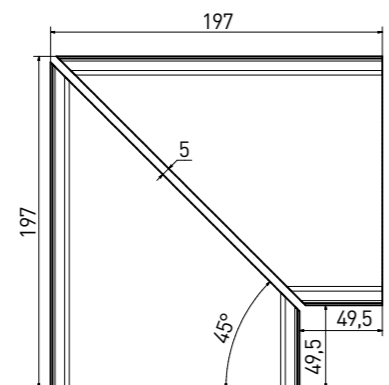

přelivová hrana Finland vnější roh (set 2 ks) | outside corner Finland (set 2 pcs) | **XPA56005** | (2x) 238x115x15/25 mm

doplňky | special pieces

doplňky | special pieces

odtokový kanál | gutter tile | **XPP58023** | 197×150×35 mm

odtokový kanál s otvorem | gutter tile - outlet | **XPD58023** | 197×150×35 mm

odtokový kanál koncový díl | gutter tile - end | **XPE58023** | 197×150×35 mm

odtokový kanál roh [set 2 ks] | gutter tile - corner [set 2 pcs] | **XPC58023** | 197×150×35 mm