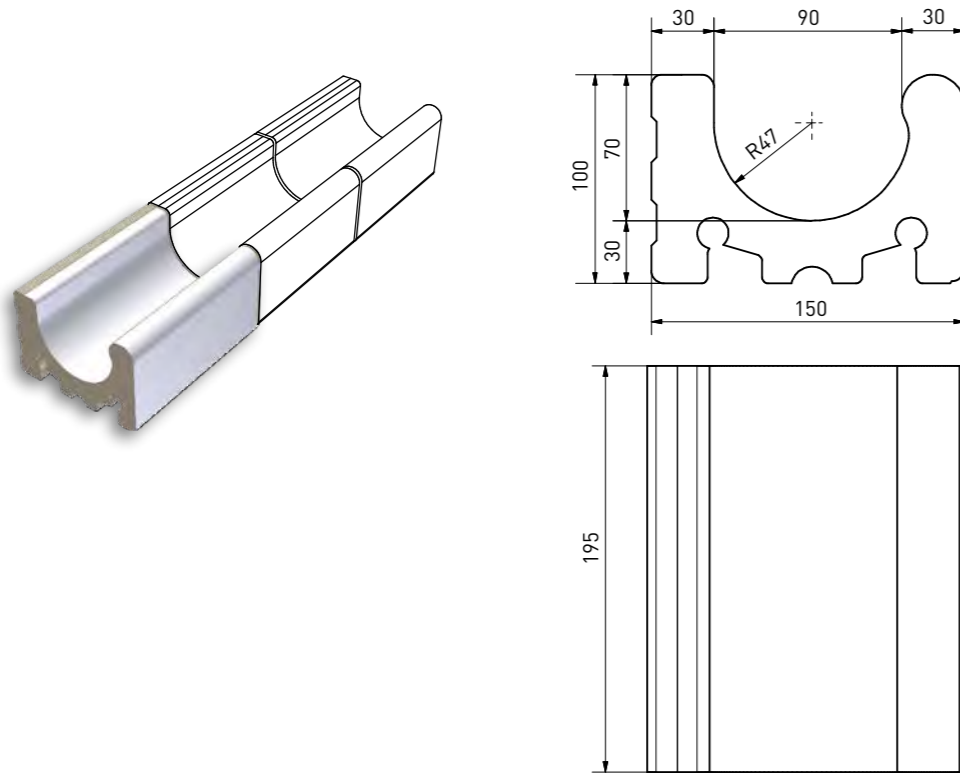

**přelivový žlábek Wiesbaden vnitřní roh** (set 2 ks) | inside corner Wiesbaden (set 2 pcs) | **XPI52023** | (2x) 218×218×160/110 mm

**přelivový žlábek Wiesbaden vnější roh** (set 2 ks) | outside corner Wiesbaden (set 2 pcs) | **XPA52023** | (2x) 238×225×160/110 mm

**přelivový žlábek Wiesbaden** | overflow channel Wiesbaden | **XPP53023** | 195x215x140 mm

**přelivový žlábek Wiesbaden vnitřní roh** (set 2 ks) | inside corner Wiesbaden (set 2 pcs) | **XPI53023** | (2x) 208x208x140 mm

**přelivový žlábek Wiesbaden s otvorem** | overflow channel Wiesbaden - outlet | **XPD53023** | 195x215x140 mm

**přelivový žlábek Wiesbaden vnější roh** (set 2 ks) | outside corner Wiesbaden (set 2 pcs) | **XPA53023** | (2x) 238x215x140 mm

**přelivový žlábek Wiesbaden** | overflow channel Wiesbaden | **XPP54023** | 195×150×100 mm

**přelivový žlábek Wiesbaden vnitřní roh** (set 2 ks) | inside corner Wiesbaden (set 2 pcs) | **XPI54023** | (2x) 143×143×100 mm