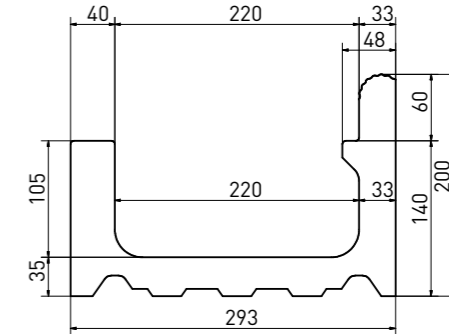

schodový stupeň plochý | step tile flat | **XPP57023** | 197×150×10 mm

schodový stupeň - signální zaoblení | step tile - signal radius | **XPP57005** - bílá | tmavě modrá | white | dark blue | **XPP57013** - bílá | white | 197×150×10 mm

schodovka - signální hrana | step tile - signal edge | **XPC55005** | 197×115×10/52 mm

**přelivový žlábek Wiesbaden** | overflow channel Wiesbaden | **XPP51023** | 195×300×200/140 mm

**přelivový žlábek Wiesbaden s otvorem** | overflow channel Wiesbaden - outlet | **XPD51023** | 195×300×200/140 mm

**přelivový žlábek Wiesbaden vnitřní roh** (set 2 ks) | inside corner Wiesbaden (set 2 pcs) | **XPI51023** | (2x) 293×293×200/140 mm

**přelivový žlábek Wiesbaden vnější roh** (set 4 ks) | outside corner Wiesbaden (set 4 pcs) | **XPA51023** | (2x) 391×300×200/140 mm

**přelivový žlábek Wiesbaden** | overflow channel Wiesbaden | **XPP52023** | 195×225×160/110 mm

**přelivový žlábek Wiesbaden s otvorem** | overflow channel Wiesbaden - outlet | **XPD52023** | 195×225×160/110 mm