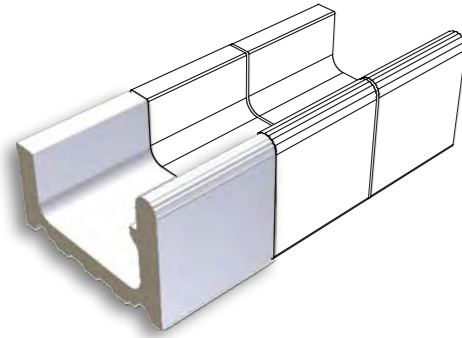

schodový stupeň plochý | step tile flat | **XPP57023** | 197×150×10 mm

schodový stupeň - signální zaoblení | step tile - signal radius | **XPP57005** - bílá | tmavě modrá | white | dark blue | **XPP57013** - bílá | white | 197×150×10 mm

schodovka - signální hrana | step tile - signal edge | **XPC55005** | 197×115×10/52 mm

**přelivový žlábek Wiesbaden** | overflow channel Wiesbaden | **XPP51023** | 195×300×200/140 mm

**přelivový žlábek Wiesbaden s otvorem** | overflow channel Wiesbaden - outlet | **XPD51023** | 195×300×200/140 mm

**přelivový žlábek Wiesbaden vnitřní roh** (set 2 ks) | inside corner Wiesbaden (set 2 pcs) | **XPI51023** | (2x) 293×293×200/140 mm

**přelivový žlábek Wiesbaden vnější roh** (set 4 ks) | outside corner Wiesbaden (set 4 pcs) | **XPA51023** | (2x) 391×300×200/140 mm