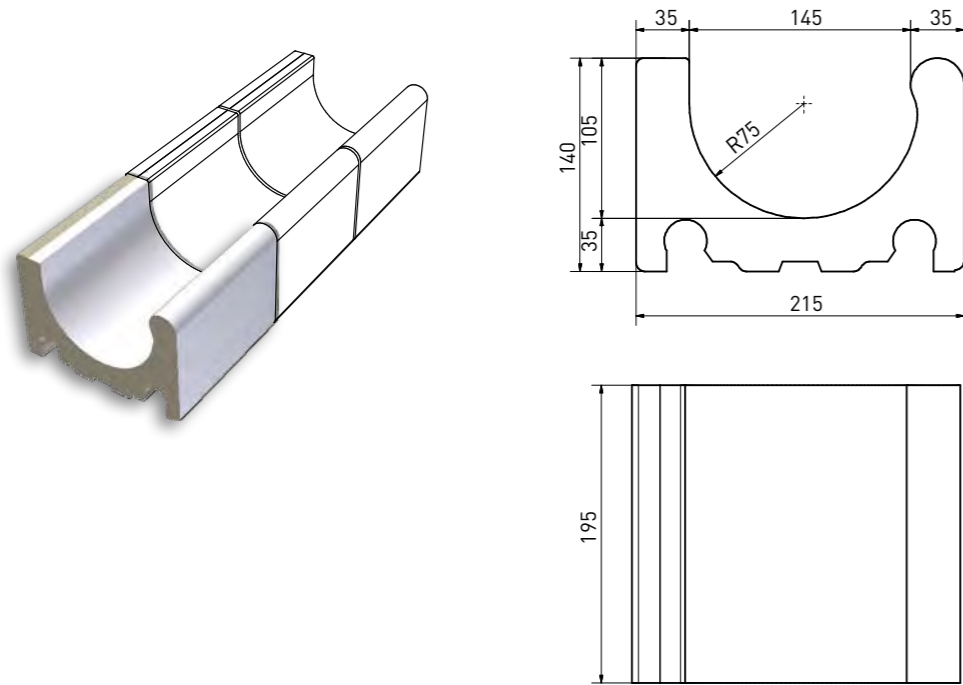

**přelivový žlábek Wiesbaden vnitřní roh** (set 2 ks) | inside corner Wiesbaden (set 2 pcs) | **XPI51023** | (2x) 293×293×200/140 mm

**přelivový žlábek Wiesbaden vnější roh** (set 4 ks) | outside corner Wiesbaden (set 4 pcs) | **XPA51023** | (2x) 391×300×200/140 mm

**přelivový žlábek Wiesbaden** | overflow channel Wiesbaden | **XPP52023** | 195×225×160/110 mm

**přelivový žlábek Wiesbaden s otvorem** | overflow channel Wiesbaden - outlet | **XPD52023** | 195×225×160/110 mm

**přelivový žlábek Wiesbaden vnitřní roh** (set 2 ks) | inside corner Wiesbaden (set 2 pcs) | **XPI52023** | (2x) 218×218×160/110 mm

**přelivový žlábek Wiesbaden vnější roh** (set 2 ks) | outside corner Wiesbaden (set 2 pcs) | **XPA52023** | (2x) 238×225×160/110 mm

**přelivový žlábek Wiesbaden** | overflow channel Wiesbaden | **XPP53023** | 195x215x140 mm

**přelivový žlábek Wiesbaden vnitřní roh** (set 2 ks) | inside corner Wiesbaden (set 2 pcs) | **XPI53023** | (2x) 208x208x140 mm