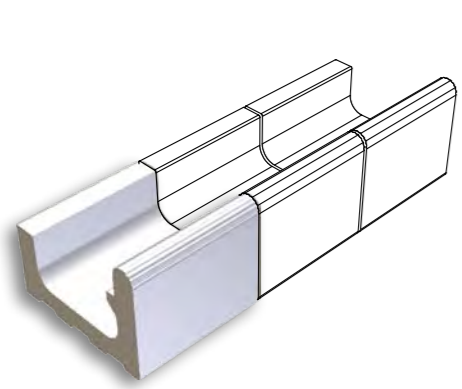

schodový stupeň plochý | step tile flat | **XPP57023** | 197×150×10 mm

schodový stupeň - signální zaoblení | step tile - signal radius | **XPP57005** - bílá | tmavě modrá | white | dark blue | **XPP57013** - bílá | white | 197×150×10 mm

schodovka - signální hrana | step tile - signal edge | **XPC55005** | 197×115×10/52 mm

**přelivový žlábek Wiesbaden** | overflow channel Wiesbaden | **XPP51023** | 195×300×200/140 mm

**přelivový žlábek Wiesbaden s otvorem** | overflow channel Wiesbaden - outlet | **XPD51023** | 195×300×200/140 mm

**přelivový žlábek Wiesbaden vnitřní roh** (set 2 ks) | inside corner Wiesbaden (set 2 pcs) | **XPI51023** | (2x) 293×293×200/140 mm

**přelivový žlábek Wiesbaden vnější roh** (set 4 ks) | outside corner Wiesbaden (set 4 pcs) | **XPA51023** | (2x) 391×300×200/140 mm

**přelivový žlábek Wiesbaden** | overflow channel Wiesbaden | **XPP52023** | 195×225×160/110 mm

**přelivový žlábek Wiesbaden s otvorem** | overflow channel Wiesbaden - outlet | **XPD52023** | 195×225×160/110 mm