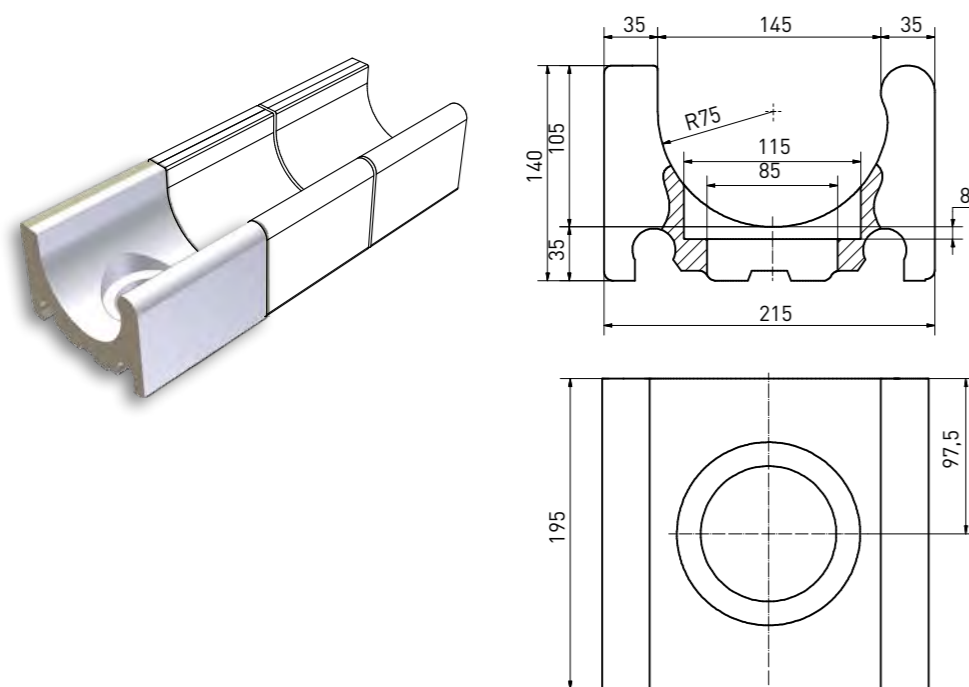

přelivový žlábek Wiesbaden s otvorem | overflow channel Wiesbaden - outlet | **XPD53023** | 195x215x140 mm