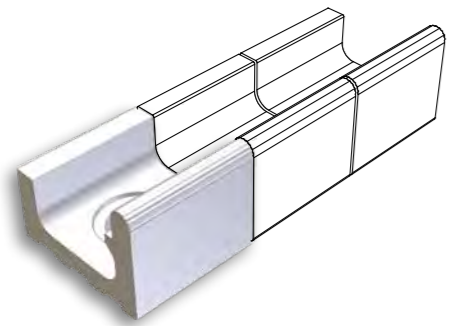

schodovka - signální hrana | step tile - signal edge | **XPC55005** | 197×115×10/52 mm

**přelivový žlábek Wiesbaden** | overflow channel Wiesbaden | **XPP51023** | 195×300×200/140 mm

**přelivový žlábek Wiesbaden s otvorem** | overflow channel Wiesbaden - outlet | **XPD51023** | 195×300×200/140 mm

**přelivový žlábek Wiesbaden vnitřní roh** (set 2 ks) | inside corner Wiesbaden (set 2 pcs) | **XPI51023** | (2x) 293×293×200/140 mm

**přelivový žlábek Wiesbaden vnější roh** (set 4 ks) | outside corner Wiesbaden (set 4 pcs) | **XPA51023** | (2x) 391×300×200/140 mm

**přelivový žlábek Wiesbaden** | overflow channel Wiesbaden | **XPP52023** | 195×225×160/110 mm

**přelivový žlábek Wiesbaden s otvorem** | overflow channel Wiesbaden - outlet | **XPD52023** | 195×225×160/110 mm

**přelivový žlábek Wiesbaden vnitřní roh** (set 2 ks) | inside corner Wiesbaden (set 2 pcs) | **XPI52023** | (2x) 218×218×160/110 mm

**přelivový žlábek Wiesbaden vnější roh** (set 2 ks) | outside corner Wiesbaden (set 2 pcs) | **XPA52023** | (2x) 238×225×160/110 mm