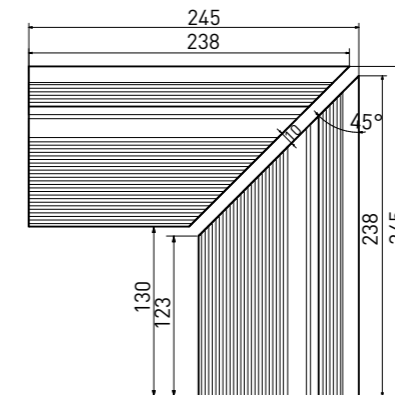

doplňky | special pieces