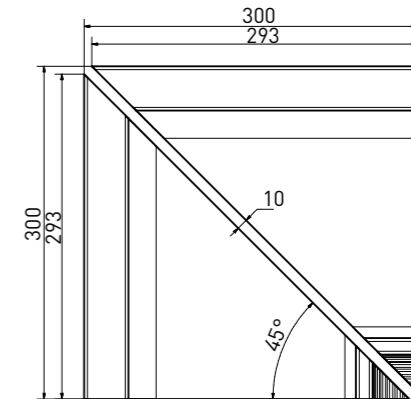

schodovka - signální hrana | step tile - signal edge | **XPC55005** | 197×115×10/52 mm

**přelivový žlábek Wiesbaden** | overflow channel Wiesbaden | **XPP51023** | 195×300×200/140 mm

**přelivový žlábek Wiesbaden s otvorem** | overflow channel Wiesbaden - outlet | **XPD51023** | 195×300×200/140 mm

**přelivový žlábek Wiesbaden vnitřní roh** (set 2 ks) | inside corner Wiesbaden (set 2 pcs) | **XPI51023** | (2x) 293×293×200/140 mm

**přelivový žlábek Wiesbaden vnější roh** (set 4 ks) | outside corner Wiesbaden (set 4 pcs) | **XPA51023** | (2x) 391×300×200/140 mm

**přelivový žlábek Wiesbaden** | overflow channel Wiesbaden | **XPP52023** | 195×225×160/110 mm

**přelivový žlábek Wiesbaden s otvorem** | overflow channel Wiesbaden - outlet | **XPD52023** | 195×225×160/110 mm

**přelivový žlábek Wiesbaden vnitřní roh** (set 2 ks) | inside corner Wiesbaden (set 2 pcs) | **XPI52023** | (2x) 218×218×160/110 mm

**přelivový žlábek Wiesbaden vnější roh** (set 2 ks) | outside corner Wiesbaden (set 2 pcs) | **XPA52023** | (2x) 238×225×160/110 mm