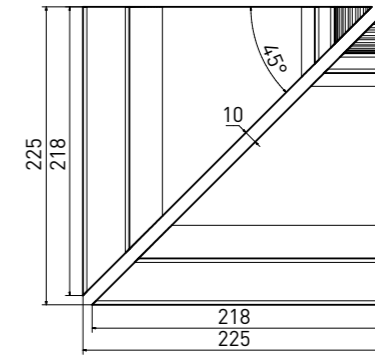

schodovka - signální hrana | step tile - signal edge | **XPC55005** | 197×115×10/52 mm

**přelivový žlábek Wiesbaden** | overflow channel Wiesbaden | **XPP51023** | 195×300×200/140 mm

**přelivový žlábek Wiesbaden s otvorem** | overflow channel Wiesbaden - outlet | **XPD51023** | 195×300×200/140 mm

**přelivový žlábek Wiesbaden vnitřní roh** (set 2 ks) | inside corner Wiesbaden (set 2 pcs) | **XPI51023** | (2x) 293×293×200/140 mm

**přelivový žlábek Wiesbaden vnější roh** (set 4 ks) | outside corner Wiesbaden (set 4 pcs) | **XPA51023** | (2x) 391×300×200/140 mm

**přelivový žlábek Wiesbaden** | overflow channel Wiesbaden | **XPP52023** | 195×225×160/110 mm

**přelivový žlábek Wiesbaden s otvorem** | overflow channel Wiesbaden - outlet | **XPD52023** | 195×225×160/110 mm

**přelivový žlábek Wiesbaden vnitřní roh** (set 2 ks) | inside corner Wiesbaden (set 2 pcs) | **XPI52023** | (2x) 218×218×160/110 mm

**přelivový žlábek Wiesbaden vnější roh** (set 2 ks) | outside corner Wiesbaden (set 2 pcs) | **XPA52023** | (2x) 238×225×160/110 mm