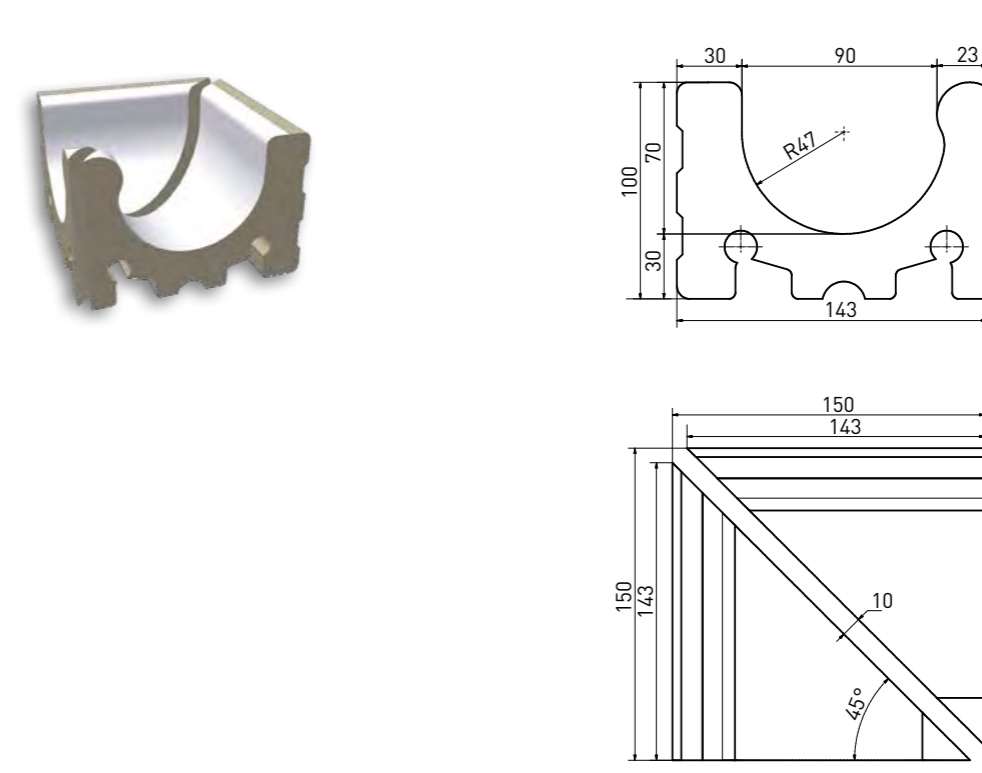

**přelivový žlábek Wiesbaden vnitřní roh** (set 2 ks) | inside corner Wiesbaden (set 2 pcs) | **XPI52023** | (2x) 218×218×160/110 mm

**přelivový žlábek Wiesbaden vnější roh** (set 2 ks) | outside corner Wiesbaden (set 2 pcs) | **XPA52023** | (2x) 238×225×160/110 mm

**přelivový žlábek Wiesbaden** | overflow channel Wiesbaden | **XPP53023** | 195x215x140 mm

**přelivový žlábek Wiesbaden vnitřní roh** (set 2 ks) | inside corner Wiesbaden (set 2 pcs) | **XPI53023** | (2x) 208x208x140 mm

**přelivový žlábek Wiesbaden s otvorem** | overflow channel Wiesbaden - outlet | **XPD53023** | 195x215x140 mm

**přelivový žlábek Wiesbaden vnější roh** (set 2 ks) | outside corner Wiesbaden (set 2 pcs) | **XPA53023** | (2x) 238x215x140 mm

**přelivový žlábek Wiesbaden** | overflow channel Wiesbaden | **XPP54023** | 195×150×100 mm

**přelivový žlábek Wiesbaden vnitřní roh** (set 2 ks) | inside corner Wiesbaden (set 2 pcs) | **XPI54023** | (2x) 143×143×100 mm