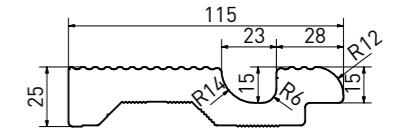

přelivová hrana Finland | hand grip piece Finland | **XPP56005** | 197x115x15/25 mm