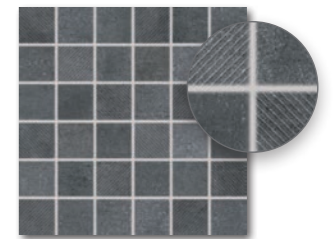

DDR05697* (SET)
PEI 4 $\odot$ 72 | set
mat | matt
tmavě šedá | dark grey