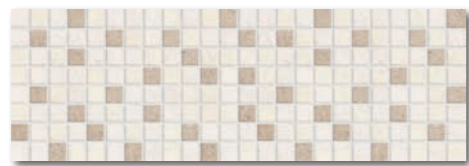

20x60

WADVE694
 ○ 74 l m²
 mat | matt | **V3**
 světle béžová | light beige

WADVE695
 ○ 74 l m²
 mat | matt | **V3**
 světle šedá | light grey

WADVE696
 ○ 74 l m²
 mat | matt | **V3**
 šedá | grey

WADVE697
 ○ 74 l m²
 mat | matt | **V3**
 tmavě šedá | dark grey

WARVE698
 ○ 80 l m²
 mat | matt | **V4**
 béžová | beige

WARVE699
 ○ 80 l m²
 mat | matt | **V4**
 šedá | grey

20x40

WADMB694
 ○ 68 l m²
 mat | matt | **V3**

WADMB695
 ○ 68 l m²
 mat | matt | **V3**

WADMB696
 ○ 68 l m²
 mat | matt | **V3**