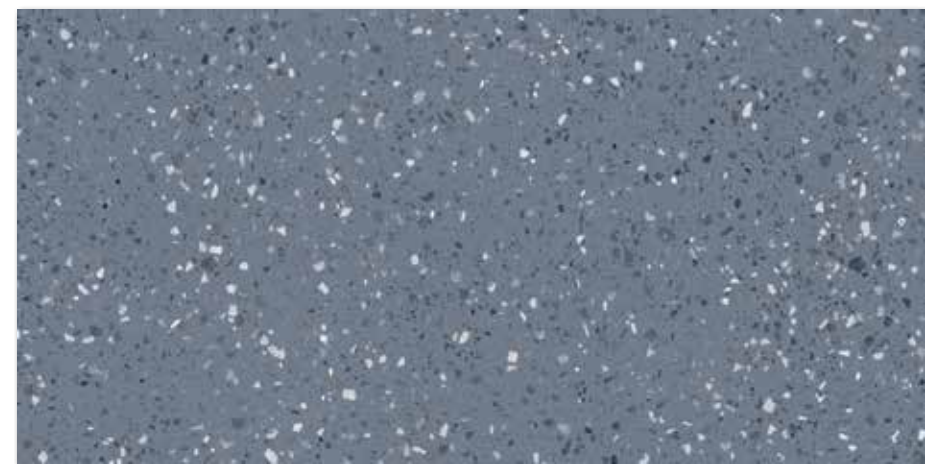

DASV1815
PEI 4 $\odot$ 93 | m²
matlesk | mattlglossy
modrá | blue

výrobek | product	cm	mm	EN		ks/m²	m²	m²	kg	kg/m²	brutto kg	
dlaždice | floor tile	60x120	598x1198x10	EN 14411 - G Bla	2	1,4	1,44	27	38,88	32,7	22,7	908