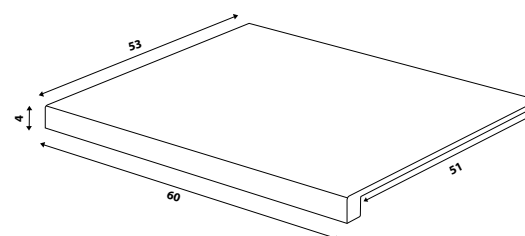

DCF65833*
PEI 3 ○ 94 | ks
mat | matt