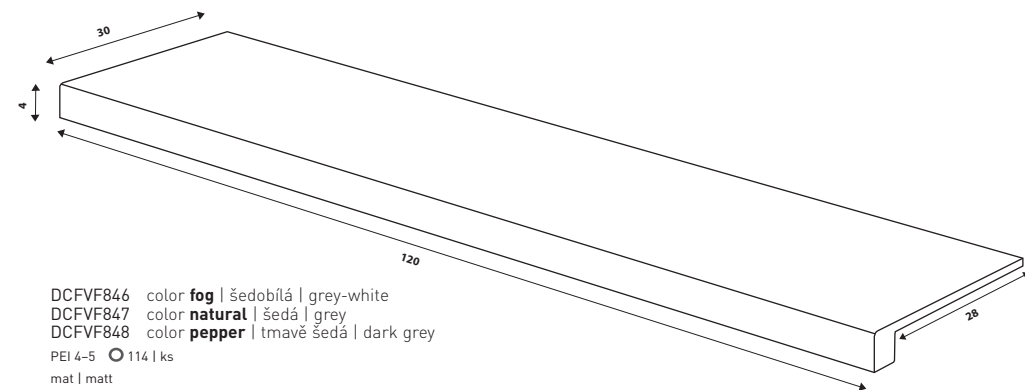

DCFVF846 color **fog** | šedobílá | grey-white
DCFVF847 color **natural** | šedá | grey
DCFVF848 color **pepper** | tmavě šedá | dark grey
PEI 4-5 $\odot$ 114 | ks
mat | matt

Všechny výrobky celé série vykazují velké odchylky odstínové difference V3. | All products of the entire batch show big deviations in shade difference V3.

Před pokládkou doporučujeme jednotlivé obkladové prvky vybírat z několika kartonů a výslednou plochu komponovat podle inspirativní fotodokumentace z katalogů RAKO případně z webových stránek www.rako.cz. Doporučujeme dva způsoby pokládky, a sice s orientací designu probíhající jedním směrem u všech dlaždic, nebo šachovnicové rozmístění dlaždic s pravidelným otáčením o 90°.

Before laying the tiles, we suggest you select from several cartons and arrange them as illustrated in the inspiration photo documentation in RAKO catalogues or website www.rako.eu. There are two recommended laying patterns to choose from: one is a strictly one-way oriented design, and the other resembles a chessboard look achieved through a regular 90° turn tiling pattern.

výrobek | product	cm	mm	EN	ks/m²	m²/ks	kg/m²	brutto kg
mozaika set 30x30 cm | mosaic sheet 30x30 cm	5x5	48x48x9	EN 14411 - 6 B1a	3	11	0,27	-
schodovka | step tile	30x120	298x1198x10	STO č. 030 - 059824	3	2,8	1,08	-
schodovka | step tile	60x60	598x597x9	STO č. 030 - 059824	3	2,8	1,08	-
sohl. | skirting plinth	60x7,2	598x72x9	STO č. 030 - 059824	14	23,1	0,60	-
schodová tvarovka | special step tile	30x120	298x1198x10	STO č. 030 - 059824	2	-	-	-