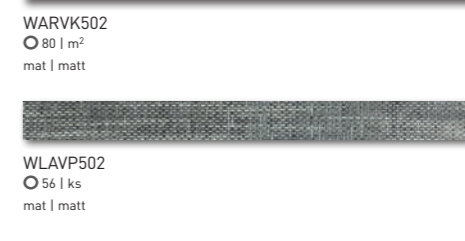

WARVK500
80 l m²
mat | matt

WARVK501
80 l m²
mat | matt

WLAVP500
56 l ks
mat | matt

WLAVP501
56 l ks
mat | matt

WDM05500 (SET)
66 l set
mat | matt

WDM05501 (SET)
66 l set
mat | matt

světle šedá | light grey

šedá | grey

WARVK503
86 l m²
mat | matt | v4 | R

šedá | grey

WDM05502 (SET)
66 l set
mat | matt

tmavě šedá | dark grey

RAKO Home

| výrobek product | 30x60 | 298x598-8 | EN | 8 | 5,56 | 1,44 | 40 | 57,60 | 21,3 | 14,8 | 876 |
|--|-------|-----------|---------------------|----|------|------|----|-------|------|------|-----|
| listela listel | 60x5 | 598x48-8 | EN 14411 - L BIII | 14 | 33,3 | 0,42 | - | - | 6,1 | 14,8 | - |
| mozaika set 30x30 cm mosaic sheet 30x30 cm | 5x5 | 48x48-8 | STO č. 030 - 059826 | 4 | 11 | 0,36 | - | - | 5,2 | 14,8 | - |