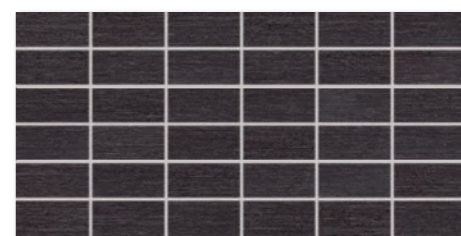

DDFSE624  
PEI 4 ○ 56 | ks  
mat | matt

DDMBG622 (SET)  
PEI 5 ○ 76 | set  
mat | matt  
bílá | white

DDMBG623 (SET)  
PEI 5 ○ 76 | set  
mat | matt  
šedá | grey

DDMBG624 (SET)  
PEI 4 ○ 76 | set  
mat | matt  
černá | black

DDRSN970  
○ 78 | ks  
lesk | glossy

DDRSN971  
○ 78 | ks  
lesk | glossy  
červená | red

VDM05048 5×5 | 30×30 (SET)  
○ 74 | set  
mat sklo | matt glass | ✖ ❄  
oranžová | orange

DSAS4622 bílá | white  
DSAS4623 šedá | grey  
DSAS4624 černá | black  
○ 56 | ks  
mat | matt