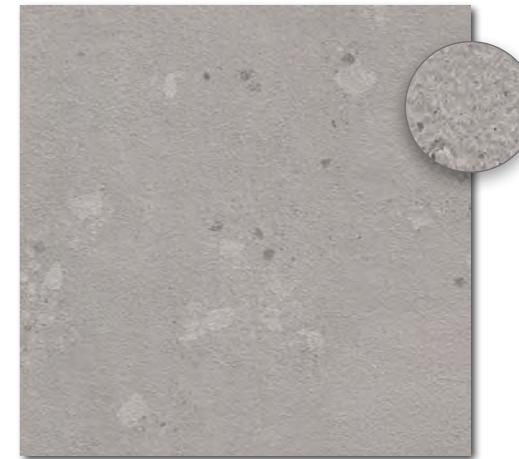

DAR66858  
PEI 5  $\bigcirc$  89 | m<sup>2</sup>  
mat | matt  
color **dune**  
běžová | beige

DAR66856  
PEI 5  $\bigcirc$  89 | m<sup>2</sup>  
mat | matt  
color **cement**  
šedá | grey

DAR66857  
PEI 4  $\bigcirc$  89 | m<sup>2</sup>  
mat | matt  
color **ash**  
tmavě šedá | dark grey

DCH66856 color **cement** | šedá | grey  
DCH66857 color **ash** | tmavě šedá | dark grey  
DCH66858 color **dune** | běžová | beige  
PEI 4-5  $\bigcirc$  92 | ks  
mat | matt

výrobek | product

dlaždice | floor tile  
schodovka | step tile