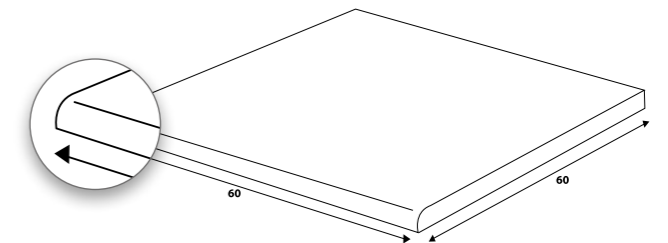

DAR66857
PEI 4 $\bigcirc$ 89 | m²
mat | matt
color **ash**
tmavě šedá | dark grey

DCH66856 color **cement** | šedá | grey
DCH66857 color **ash** | tmavě šedá | dark grey
DCH66858 color **dune** | běžová | beige
PEI 4-5 $\bigcirc$ 92 | ks
mat | matt

výrobek | product

dlaždice | floor tile
schodovka | step tile

60-60

60-60

EN 14411 - G Bla
STD č. 030 - 059824

2

2,8

0,72

30

21,60

32,0

44,4

985